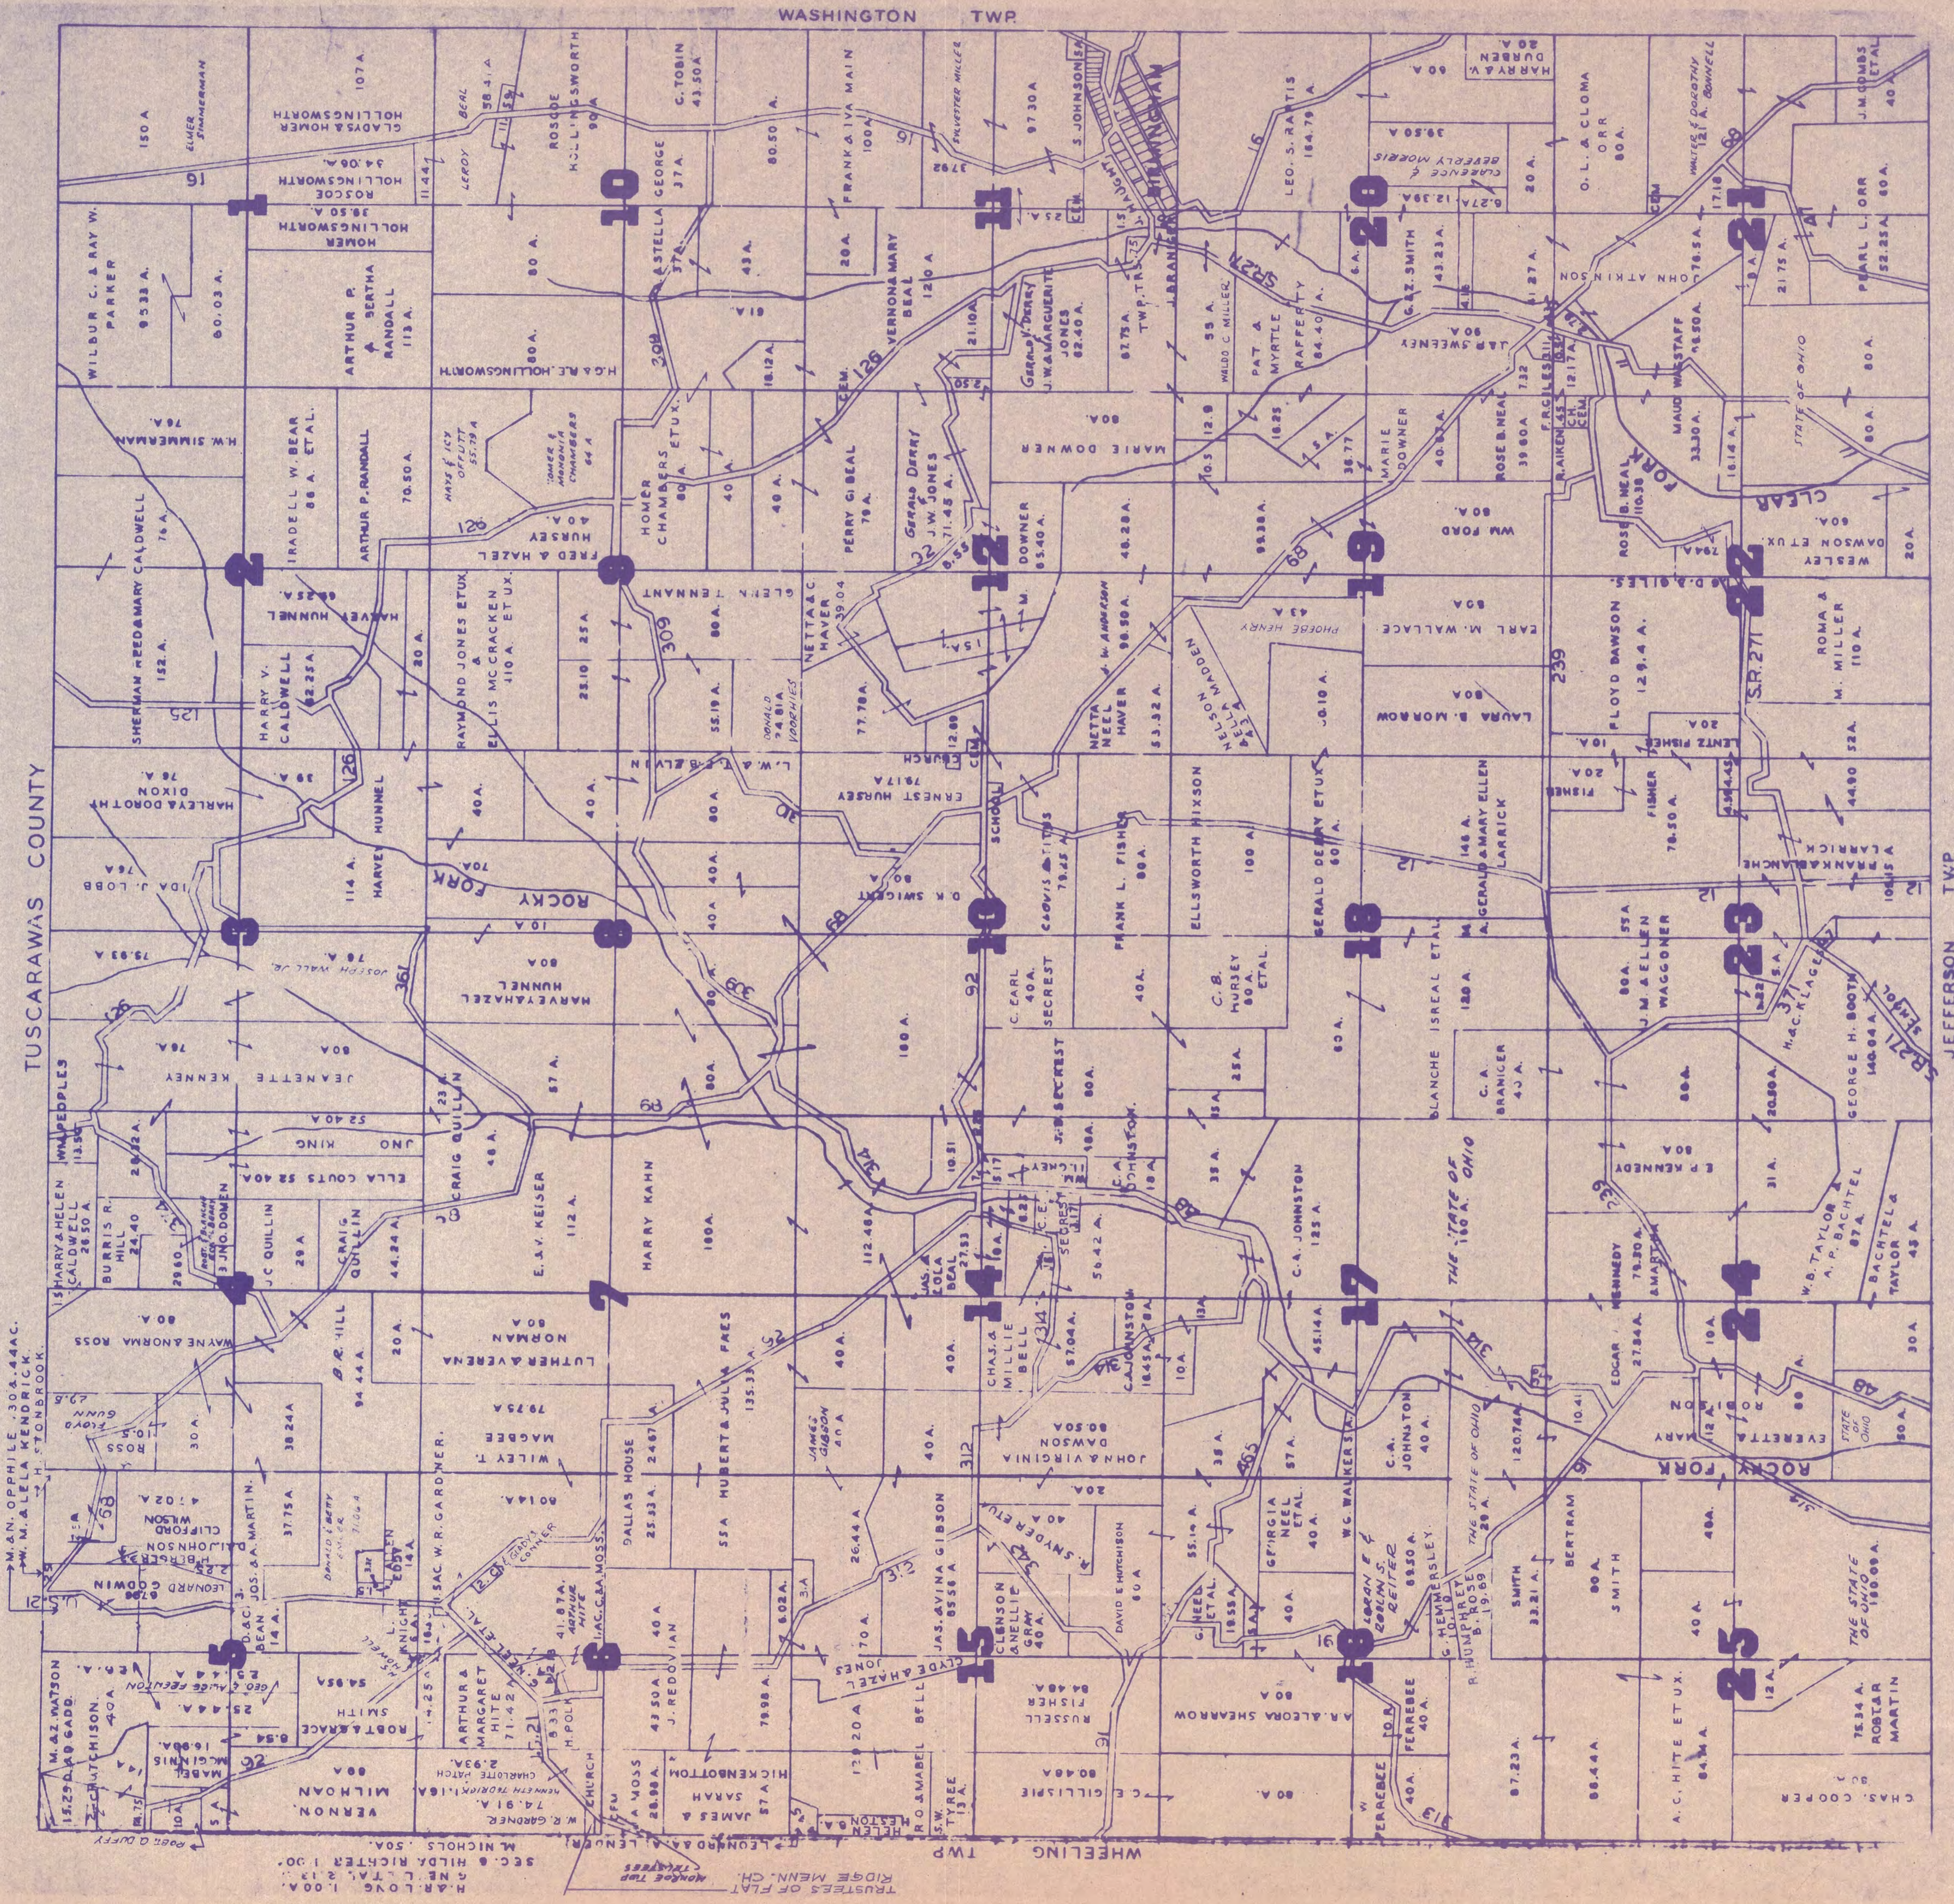

MONROE

RANGE 2

TOWNSHIP 4

TUSCARAWAS COUNTY

WASHINGTON TWP

WHEELING TWP

JEFFERSON TWP

M.A. OPPHILE 304.44 AC.
W.M. ALEA KENDRICK
H. STONBROOK

HARLOWE 1.00 A.
GNE L. TAYLOR 2.13
SEC. 8 HILDA RICHTER 1.00
M. NICHOLS .50 A.

TRUSTEES OF PLAT
RIDGE MENN. CH.
MONROE TWP